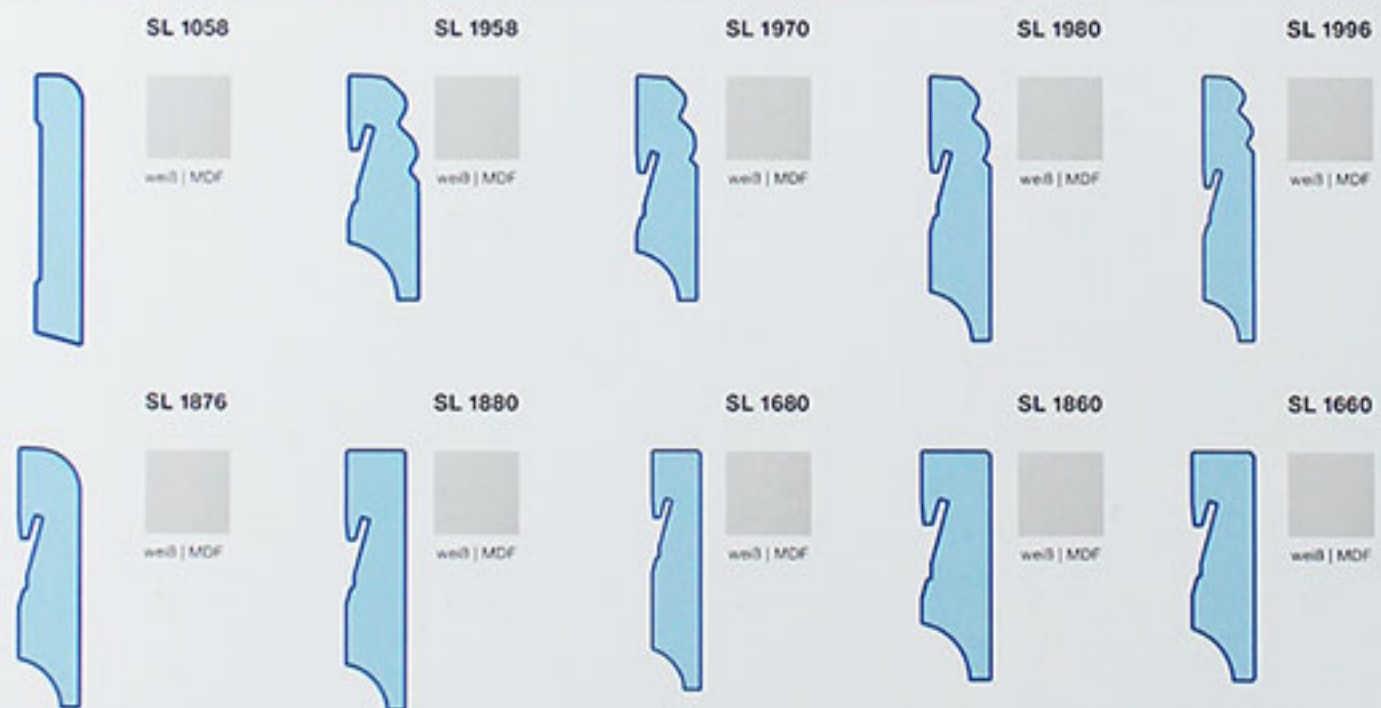

SL1058, MDF

SL1958, MDF

SL1970, MDF

SL1980, MDF

SL1996, MDF

SL1876, MDF

SL1880, MDF

SL1680, MDF

SL1860, MDF

SL1660, MDF

**Sockelleisten roh | Fichte massiv | Länge 2,40 m**

Preise inkl. MwSt. und per Lfm.

**Sockelleisten Massivholz | Länge 2,40 m**

Preise inkl. MwSt. und per Lfm.

**Sockelleisten MDF | Länge 2,40 m**

Preise inkl. MwSt. und per Lfm.

**Sockelleisten | 16 x 58 mm | echtholz furniert | Länge 2,40 m**

**Sockelleisten | 16 x 40 mm | echtholz furniert | Länge 2,40 m**

SL 1658

SL 1640

Preise inkl. MwSt. und per Lfm.

**Sockelleisten lackiert | in verschiedenen Holzarten | Länge 2,40 m - 2,44 m**

SL 0623

SL 0723

SL 0923

SL 0923

SL 1058

SL 2060 eckig

SL 2060 abgerundet