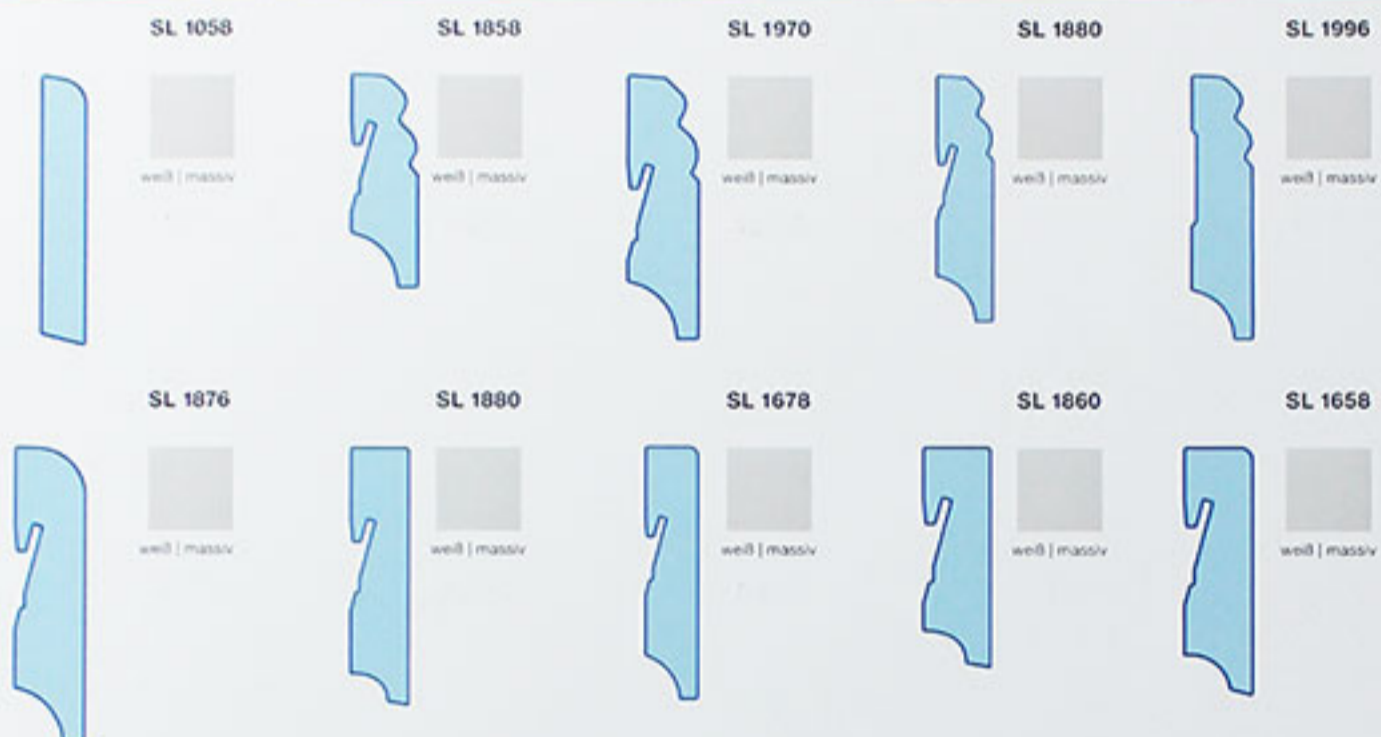

SL1058, MDF

SL1958, MDF

SL1970, MDF

SL1980, MDF

SL1996, MDF

SL1876, MDF

SL1880, MDF

SL1680, MDF

SL1860, MDF

SL1660, MDF

**Sockelleisten roh | Fichte massiv | Länge 2,40 m**

Preise inkl. MwSt. und per Lfm.

**Sockelleisten Massivholz | Länge 2,40 m**

Preise inkl. MwSt. und per Lfm.

**Sockelleisten MDF | Länge 2,40 m**

Preise inkl. MwSt. und per Lfm.

**Sockelleisten | 16 x 58 mm | echtholz furniert | Länge 2,40 m**

**Sockelleisten | 16 x 40 mm | echtholz furniert | Länge 2,40 m**

SL 1658

SL 1640

Preise inkl. MwSt. und per Lfm.

**Sockelleisten lackiert | in verschiedenen Holzarten | Länge 2,40 m - 2,44 m**

SL 0623

SL 0723

SL 0923

SL 0923

SL 1058

SL 2060 eckig

SL 2060 abgerundet